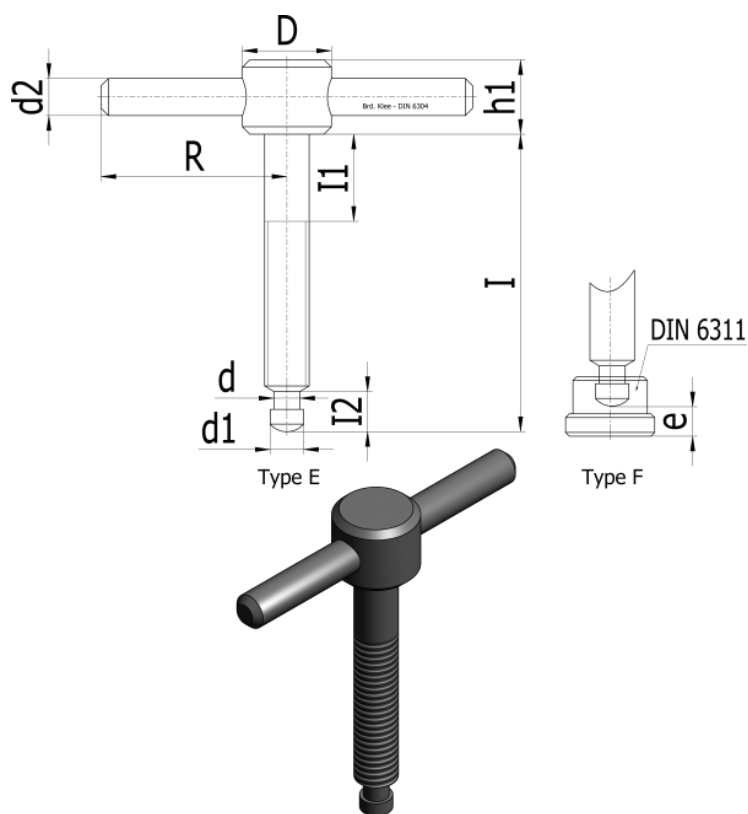

Varenummer: 20473728
 Beskrivelse: E+G
 Spændeskruer DIN 6304-M 20-75-E

Mål

d1	= M 20	I3 = 140
d2	= 30	I4 = 20
d3	= 16	I5 = 5.6
d4 h11	= 15.5	z = 12.4
I1	= 110	
I1	= 90	
I1	= 75	
I2	= 28	